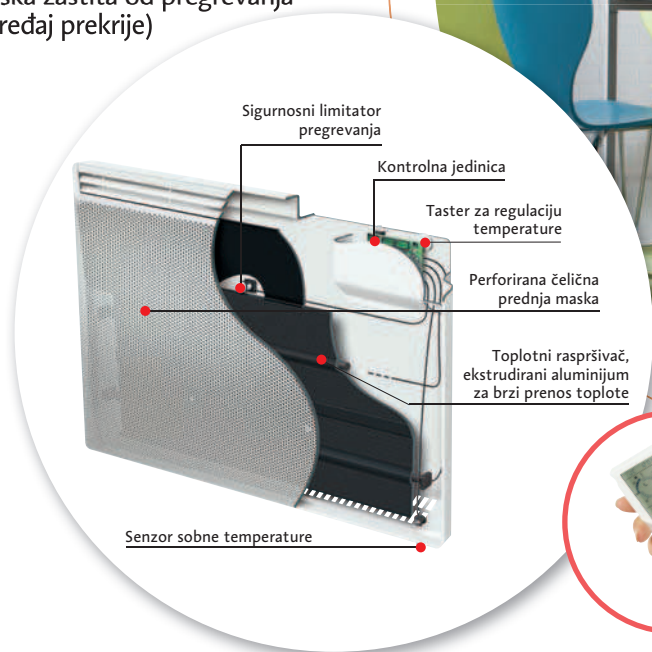

Solius

Elegantni radijalni vertikalni i horizontalni panelni grejači

Anti-dust Process

Optimum comfort

Premium Design

Solius

- Elegantan dizajn
- Precizan elektronski termostat kompatibilan sa Chronopass tajmerom
- Jednostavan pristup termostatu koji je smešten na vrhu sa zadnje strane panelnog grejača
- Aluminijski difuzori velike površine (sigurni, tihi i dugotrajni)
- Dvostruko izolovan za dodatnu bezbednost
- 5 podešenja: Komfor, Eko, zaštita od zaleđivanja, Stop i Program
- Zaštitni poklopac termostata
- Automatska zaštita od pregrevanja (ako se uređaj prekrije)

Dimenz

Solius					
	Snaga (W)	Širina (mm)	Visina (mm)	Dubina (mm)	Težina (kg)
Vertikalni	750	520	450	98	5,3
	1 000	595	450	98	6
	1 250	740	450	98	7,4
	1 500	815	450	98	8,1
	2 000	1035	450	98	10,2
Horizontalni	1 000	450	740	98	8
	1 500	450	960	98	10,2
	2000	450	1185	98	11,6